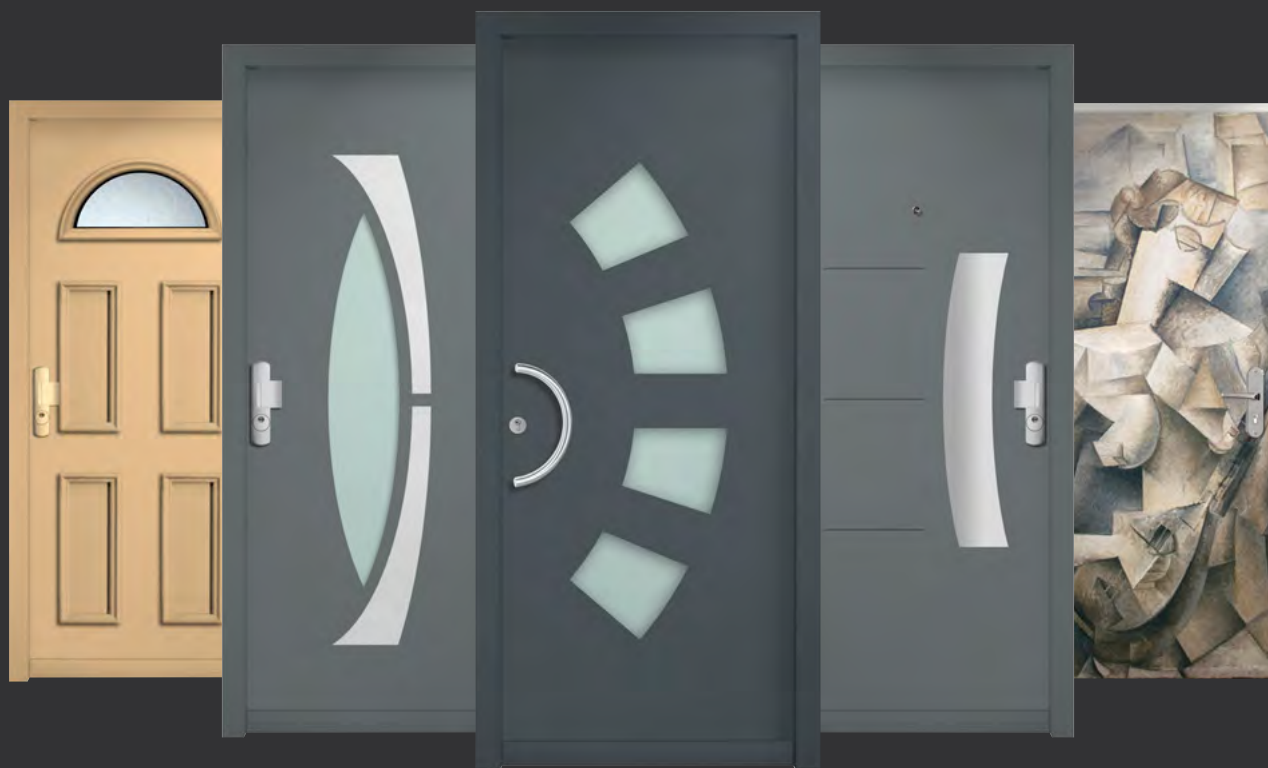

# ■ COTTAGE

*Portes d'entrée acier hautes performances*

 **Decayeux**  
la **sécurité**

*"La sécurité est notre métier, le sur-mesure est notre fierté"*

Groupe familial **DECAYEUX**

acteur du made in France

## ■ ÉQUIPEMENT DE SÉRIE

Pour toutes nos portes pavillonnaires et palières

3 pènes anti-dégondages pour plus de sécurité

Judas grand angle 180° pour savoir qui est à votre porte (pour porte non vitrée)

4 paumelles de Ø20mm avec cache-paumelle pour une finition parfaite

**Serrure anti-effraction 5 points certifiée A2P\***  
avec 5 pènes rectangulaires renforcés + délateur anti-effraction bloquant la serrure lors d'une tentative d'extraction du cylindre

Ensemble double béquillage **Roma** (Finition Chrome ou Laiton) avec nez de protection