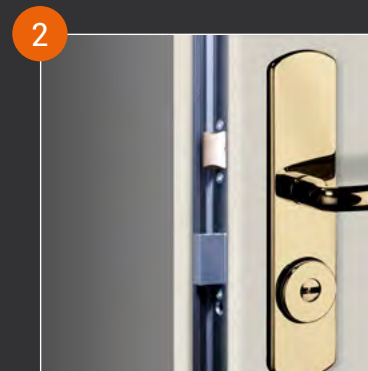

## ■ ÉQUIPEMENT DE SÉRIE

Pour toutes nos portes pavillonnaires et palières

3 pènes anti-dégondages pour plus de sécurité

Judas grand angle 180° pour savoir qui est à votre porte (pour porte non vitrée)

4 paumelles de Ø20mm avec cache-paumelle pour une finition parfaite

**Serrure anti-effraction 5 points certifiée A2P\***  
avec 5 pènes rectangulaires renforcés + délateur anti-effraction bloquant la serrure lors d'une tentative d'extraction du cylindre

Ensemble double béquillage **Roma** (Finition Chrome ou Laiton) avec nez de protection

Cylindre **TARA56** haute sécurité livré avec 5 clés et carte de propriété

Retrouvez les accessoires compatibles avec le pack "Sécurité" p. 44 - 45