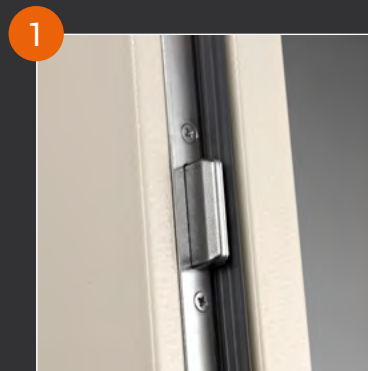

## ■ ÉQUIPEMENT DE SÉRIE

Pour toutes nos portes pavillonnaires et palières

3 pènes anti-dégondages pour plus de sécurité

Judas grand angle 180° pour savoir qui est à votre porte (pour porte non vitrée)

4 paumelles de Ø20mm avec cache-paumelle pour une finition parfaite

**Serrure anti-effraction 5 points certifiée A2P\***  
avec 5 pènes rectangulaires renforcés + délateur anti-effraction bloquant la serrure lors d'une tentative d'extraction du cylindre

Ensemble double béquillage **Roma** (Finition Chrome ou Laiton) avec nez de protection